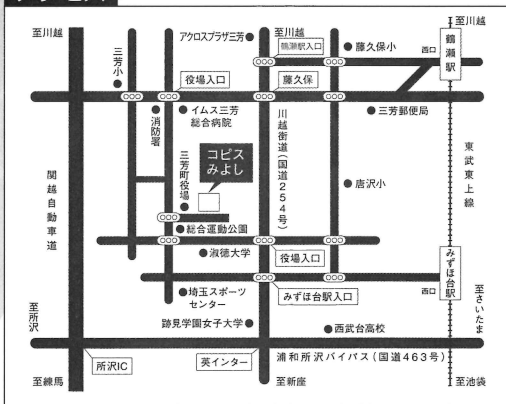

東京藝術大学音楽学部非常勤講師(演奏研究員)。

公演注意事項

※ご予約後のキャンセル、チケット代金の払い戻しは承れません(公演中止の場合を除く)。

※車いす席・聴覚支援システムのご用意がございます。 ※やむを得ない事情により出演者、演奏曲目などを変更する場合があります。

アクセス

【最寄り駅】

東武東上線「鶴瀬」または「みずほ台」駅(「池袋」駅から約30分)

【バス】

・開演前

「鶴瀬」または「みずほ台」からライブバス

(片道220円、現金のみ、交通系ICカード使用不可)が運行しています。

駅より約10分「三芳役場」下車。

時刻例 鶴瀬駅西口発 ⑥12:05 ④12:20 ⑤12:40 ※丸数字は路線番号

・終演後

鶴瀬駅西口行のシャトルバス(無料)を運行予定。

【タクシー】「鶴瀬」または「みずほ台」駅より約10分