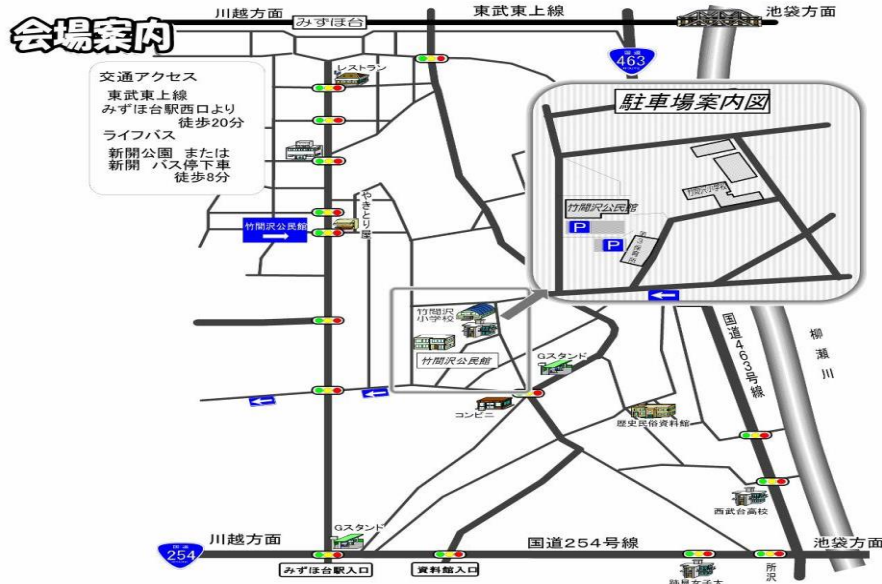

会場へのアクセス

- 電車：東武東上線「みずほ台駅」下車
- バス又はタクシー：約5分程
- 徒歩：約20分
- 車：関越自動車「所沢IC」より約10分
- ライフバス：「新開公園前又は新開」下車
  - ・みずほ台駅西口発：⑤18：15
  - ※⑤はバス番号
  - ・新開公園前発：⑤21：21

問合せ先

竹間沢公民館
入間郡三芳町竹間沢 555-1
電話：049-259-8311