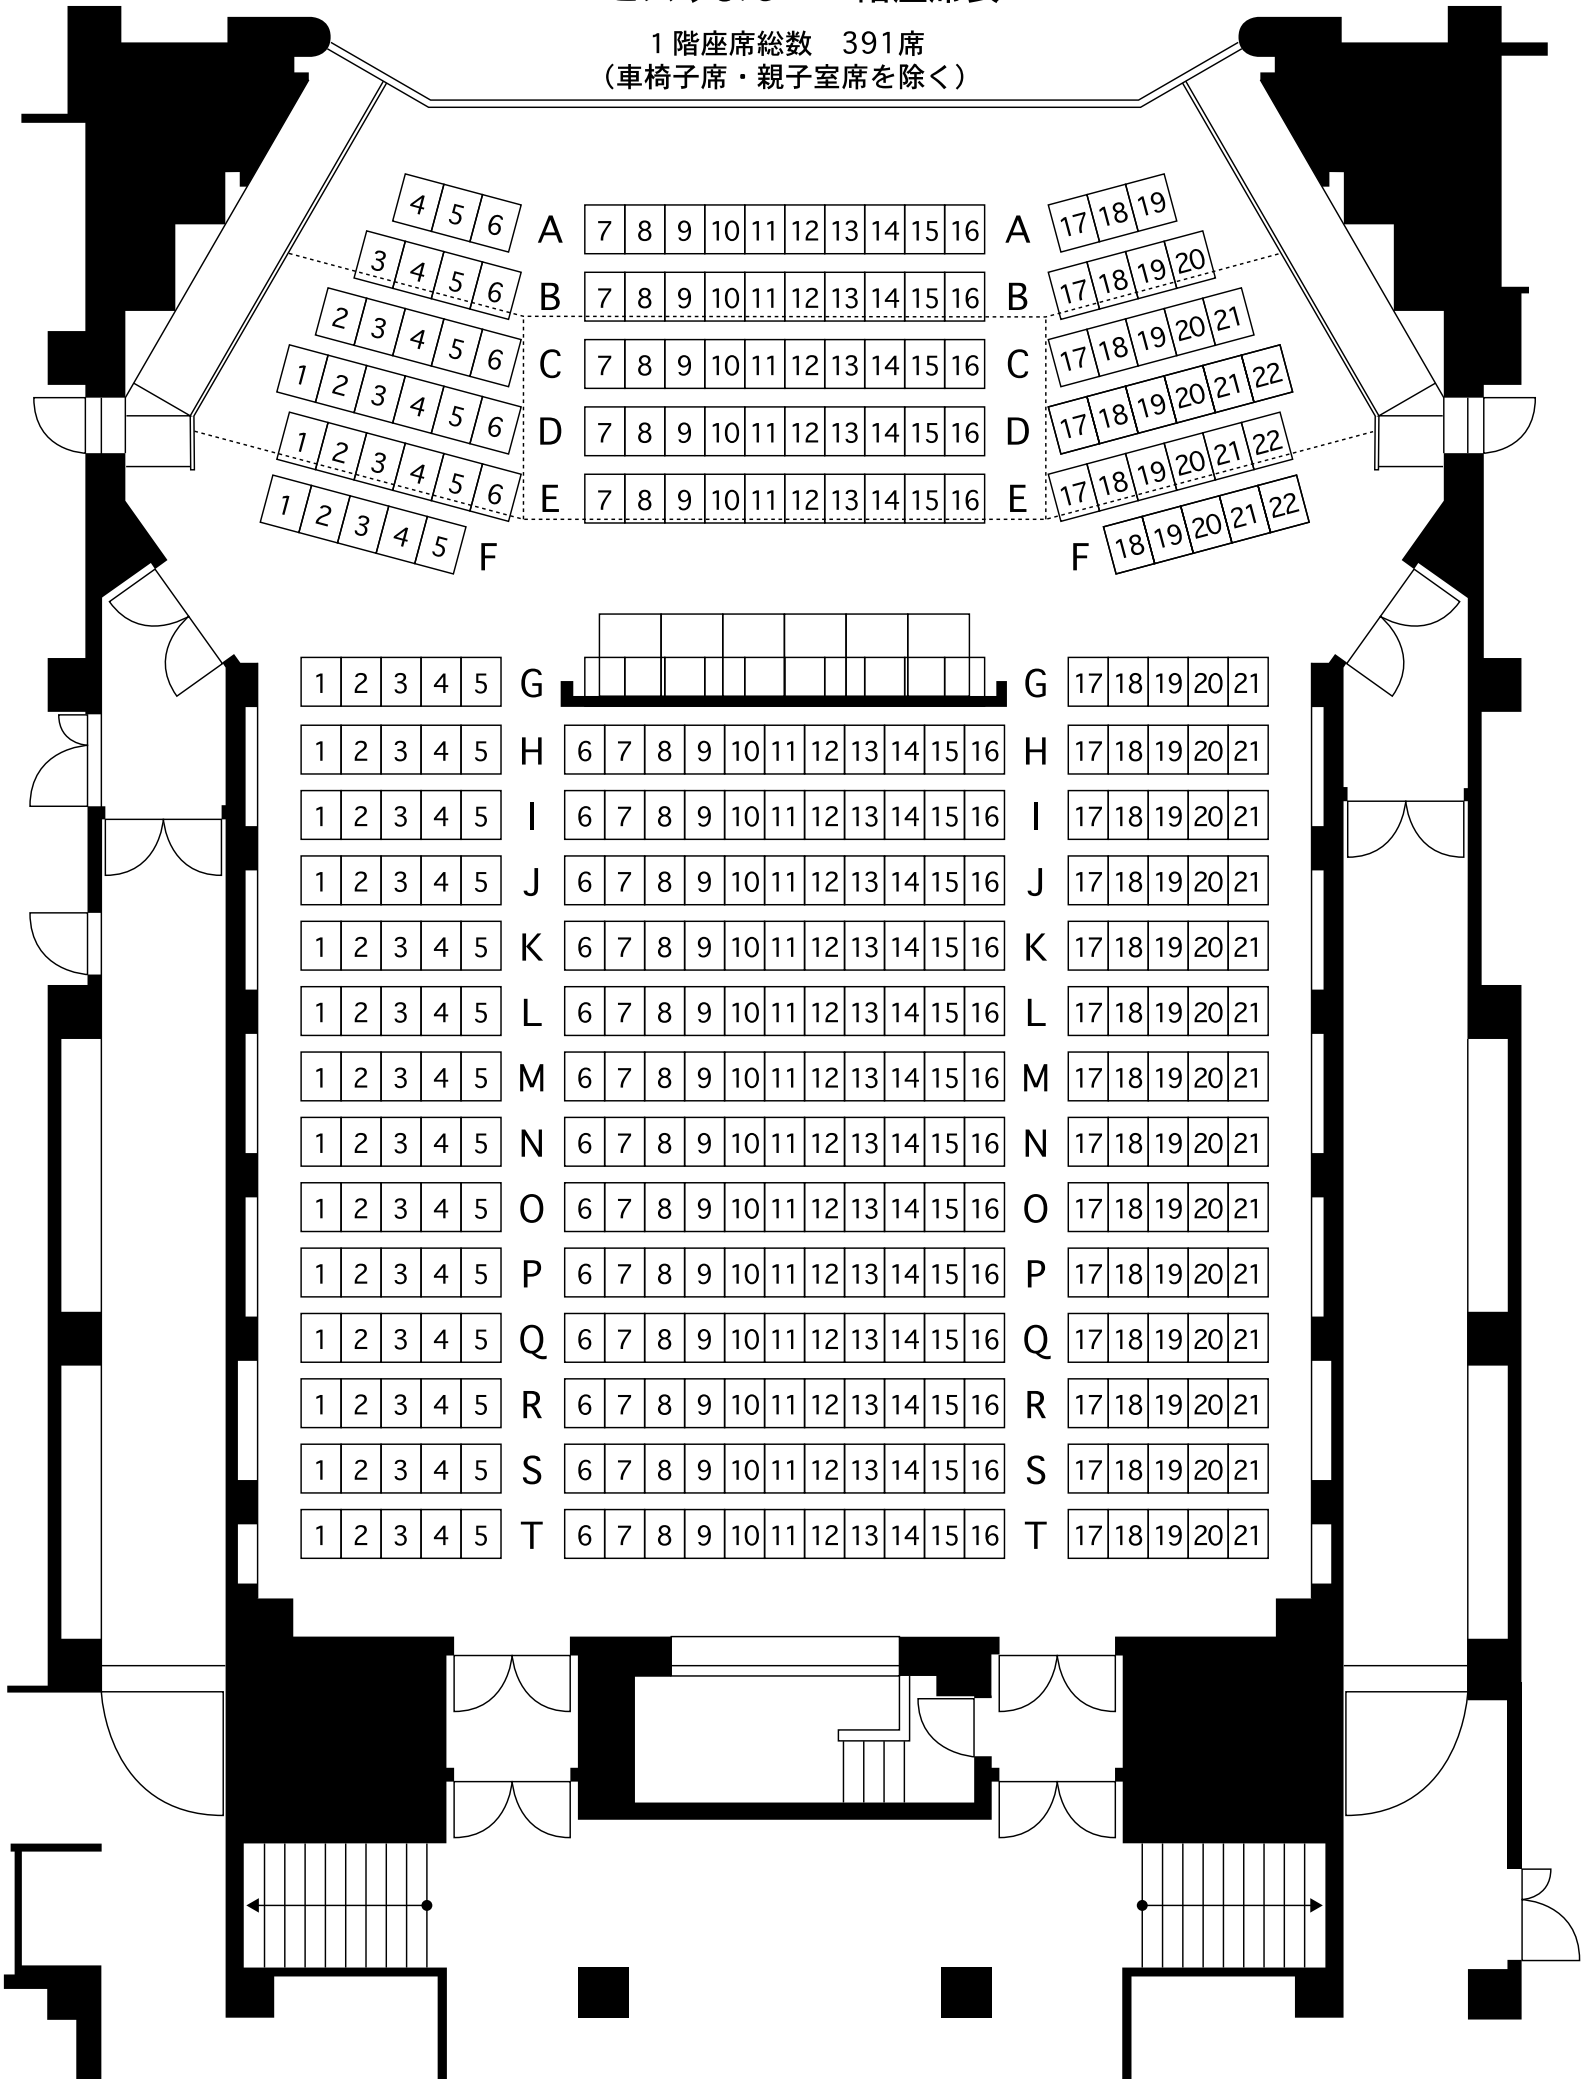

# コピスみよし 1階座席表

1階座席総数 391席  
(車椅子席・親子室席を除く)

コピスみよし 2階座席表

2階座席総数  
96席